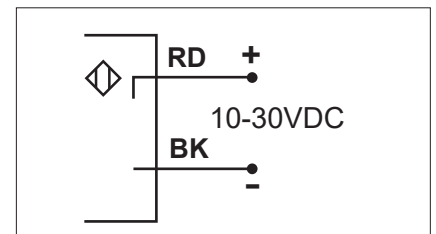

P12Txx

订货信息

P	12	R	25	NO		/	XXXX
①	②	③	④	⑤	⑥		⑦

① 光电传感器

② 外形尺寸
12: 直径12mm

③ 对射
R: 对射式接收
T: 对射式发射

④ 感应距离
6: 6m
10: 10m
15: 15m
20: 20m
25: 25m

⑤ 输出方式
NO: NPN N.O.
NC: NPN N.C.
PO: PNP N.O.
PC: PNP N.C.

⑥ 线长

无: 线长5m
A10: 线长10m
M8: 线长为0.15, 带M8插头

⑦ 特殊功能
XXXX

注: 黑体为常备库存或为推荐订货型号

附件:

TCM052: 发射线5M, 黑色, 线径4MM,M8插头; RCM059: 接收线5M, 灰色, 线径4MM,M8插头;

TCM102: 发射线10M, 黑色, 线径4MM,M8插头; RCM109: 接收线10M, 灰色, 线径4MM,M8插头;