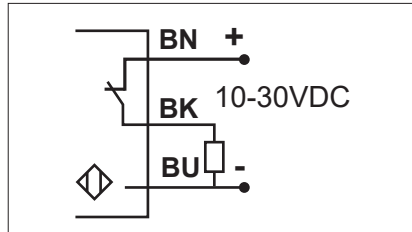

接线图

P12RxxPC

订货信息

P	12	R	25	NO		/	XXXX
①	②	③	④	⑤	⑥		⑦

① 光电传感器

② 外形尺寸
12: 直径12mm

③ 对射
R: 对射式接收
T: 对射式发射

④ 感应距离
6: 6m
10: 10m
15: 15m
20: 20m
25: 25m

⑤ 输出方式
NO: NPN N.O.
NC: NPN N.C.
PO: PNP N.O.
PC: PNP N.C.

⑥ 线长

无: 线长5m
A10: 线长10m
M8: 线长为0.15, 带M8插头

⑦ 特殊功能
XXXX

注: 黑体为常备库存或为推荐订货型号

附件:

TCM052: 发射线5M, 黑色, 线径4MM,M8插头; RCM059: 接收线5M, 灰色, 线径4MM,M8插头;

TCM102: 发射线10M, 黑色, 线径4MM,M8插头; RCM109: 接收线10M, 灰色, 线径4MM,M8插头;