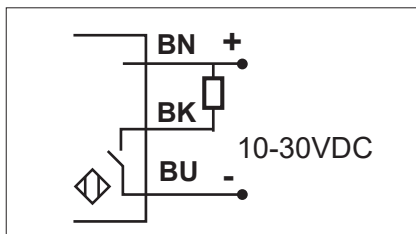

接线图

P12RxxNO

订货信息

P	12	R	25	NO		/	XXXX
①	②	③	④	⑤	⑥		⑦

① 光电传感器

② 外形尺寸
12: 直径12mm

③ 对射
R: 对射式接收
T: 对射式发射

④ 感应距离
6: 6m
10: 10m
15: 15m
20: 20m
25: 25m

⑤ 输出方式
NO: NPN N.O.
NC: NPN N.C.
PO: PNP N.O.
PC: PNP N.C.

⑥ 线长

无: 线长5m
A10: 线长10m
M8: 线长为0.15, 带M8插头

⑦ 特殊功能
XXXX

注: 黑体为常备库存或为推荐订货型号

附件:

TCM052: 发射线5M, 黑色, 线径4MM,M8插头; RCM059: 接收线5M, 灰色, 线径4MM,M8插头;

TCM102: 发射线10M, 黑色, 线径4MM,M8插头; RCM109: 接收线10M, 灰色, 线径4MM,M8插头;