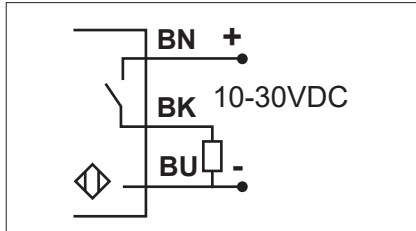

接线图

P12RxxPO