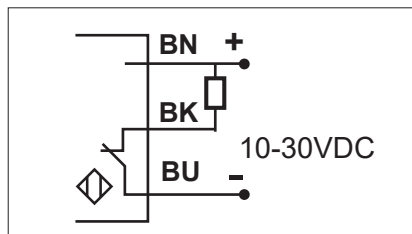

接线图

P12RxxNC

订货信息

P	12	R	25	NO		/	XXXX
①	②	③	④	⑤	⑥		⑦

① 光电传感器

② 外形尺寸
12: 直径12mm

③ 对射
R: 对射式接收
T: 对射式发射

④ 感应距离
6: 6m
10: 10m
15: 15m
20: 20m
25: 25m

⑤ 输出方式
NO: NPN N.O.
NC: NPN N.C.
PO: PNP N.O.
PC: PNP N.C.

⑥ 线长

无: 线长5m
A10: 线长10m
M8: 线长为0.15, 带M8插头

⑦ 特殊功能
XXXX

注: 黑体为常备库存或为推荐订货型号

附件:

TCM052: 发射线5M, 黑色, 线径4MM,M8插头; RCM059: 接收线5M, 灰色, 线径4MM,M8插头;

TCM102: 发射线10M, 黑色, 线径4MM,M8插头; RCM109: 接收线10M, 灰色, 线径4MM,M8插头;